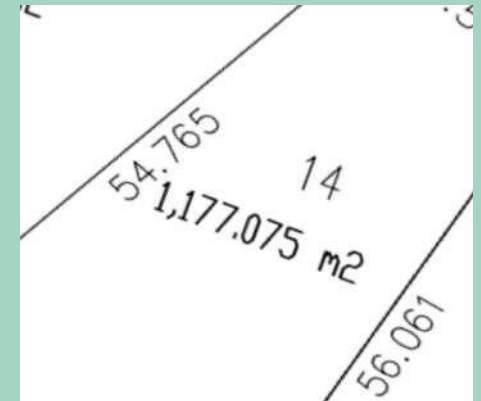

ALDEA Agua

Plano general

Ubicación Agua (Dar un click sobre Ubicación para abrir el enlace)

Estamos en Francisco Uh May, Tulum.
Km 21 Carretera Tulum - Coba.

Inventario.

6 Macrolotes

Frente: 37.145
Fondo: 53.844
M2 Totales por lote: 2,000
Condición Legal: Escritura-
ción Inmediata
Condición de Entrega:
Calle Blanca

1 Macrolote

Frente: 27.487
Fondo: 54.765
M2 Totales por lote:
1,177.075
Condición Legal: Escritura-
ción Inmediata
Condición de Entrega: Ca-
lle Blanca
Ubicación: Esquina.

5 Macrolotes

5 Macro Lotes
Frente: 36.520
Fondo: 54.765 M2 Totales
por lote: 2,000
Condición Legal: Escritura-
ción Inmediata
Condición de Entrega:
Calle Blanca

1 Macrolote

Frente:33.427 Fondo:
54.797
M2 Totales por
lote:1,627.744
Condición Legal: Escritura-
ción Inmediata
Condición de Entrega: Ca-
lle Blanca

1 Macrolote

Frente: 30.731
Fondo: 54.797
M2 Totales por lote:
1,257.443
Condición Legal: Escritura-
ción Inmediata
Condición de Entrega: Calle
Blanca
Ubicación: Esquina.

1 Macrolote

Frente: 37.521 Fondo:
30.407
M2 Totales por lote:
1,200
Condición Legal: Escri-
turación
Inmediata
Condición de Entrega:
Calle Blanca
Ubicación: Esquina.

Datos generales:

Aldea Agua de Aldeas Vida son 10 hectáreas