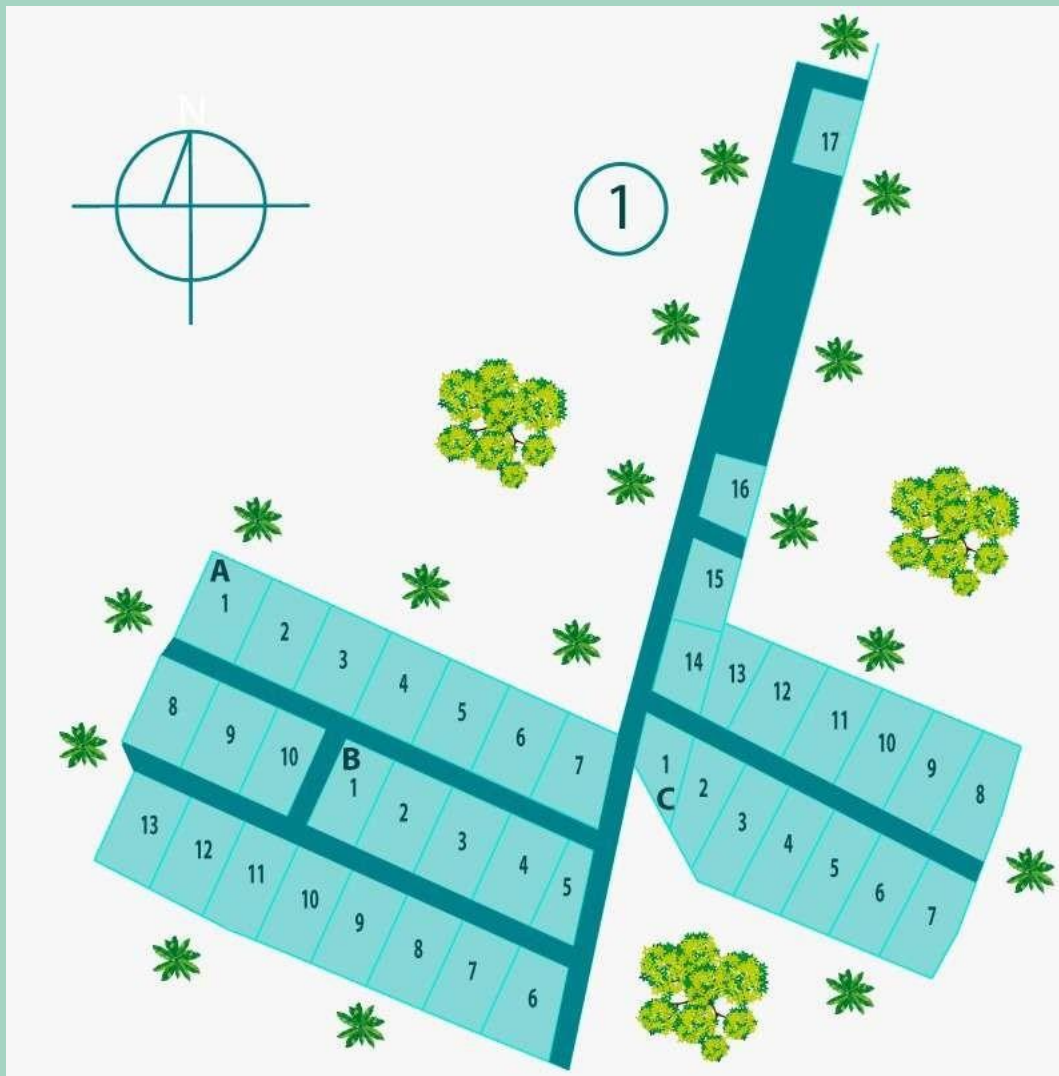

ALDEA Agua

Plano general

Ubicación Agua (Dar un click sobre Ubicación para abrir el enlace)

Estamos en Francisco Uh May, Tulum.
Km 21 Carretera Tulum - Coba.

Inventario.

6 Macrolotes

Frente: 37.145
Fondo: 53.844
M2 Totales por lote: 2,000
Condición Legal: Escritura-
ción Inmediata
Condición de Entrega:
Calle Blanca

1 Macrolote

Frente: 27.487
Fondo: 54.765
M2 Totales por lote:
1,177.075
Condición Legal: Escritura-
ción Inmediata
Condición de Entrega: Ca-
lle Blanca
Ubicación: Esquina.

5 Macrolotes

5 Macro Lotes
Frente: 36.520
Fondo: 54.765 M2 Totales
por lote: 2,000
Condición Legal: Escritura-
ción Inmediata
Condición de Entrega:
Calle Blanca

1 Macrolote

Frente:33.427 Fondo:
54.797
M2 Totales por
lote:1,627.744
Condición Legal: Escritura-
ción Inmediata
Condición de Entrega: Ca-
lle Blanca

1 Macrolote

Frente: 30.731
Fondo: 54.797
M2 Totales por lote:
1,257.443
Condición Legal: Escritura-
ción Inmediata
Condición de Entrega: Calle
Blanca
Ubicación: Esquina.

1 Macrolote

Frente: 37.521 Fondo:
30.407
M2 Totales por lote:
1,200
Condición Legal: Escri-
turación
Inmediata
Condición de Entrega:
Calle Blanca
Ubicación: Esquina.

Datos generales:

Aldea Agua de Aldeas Vida son 10 hectáreas