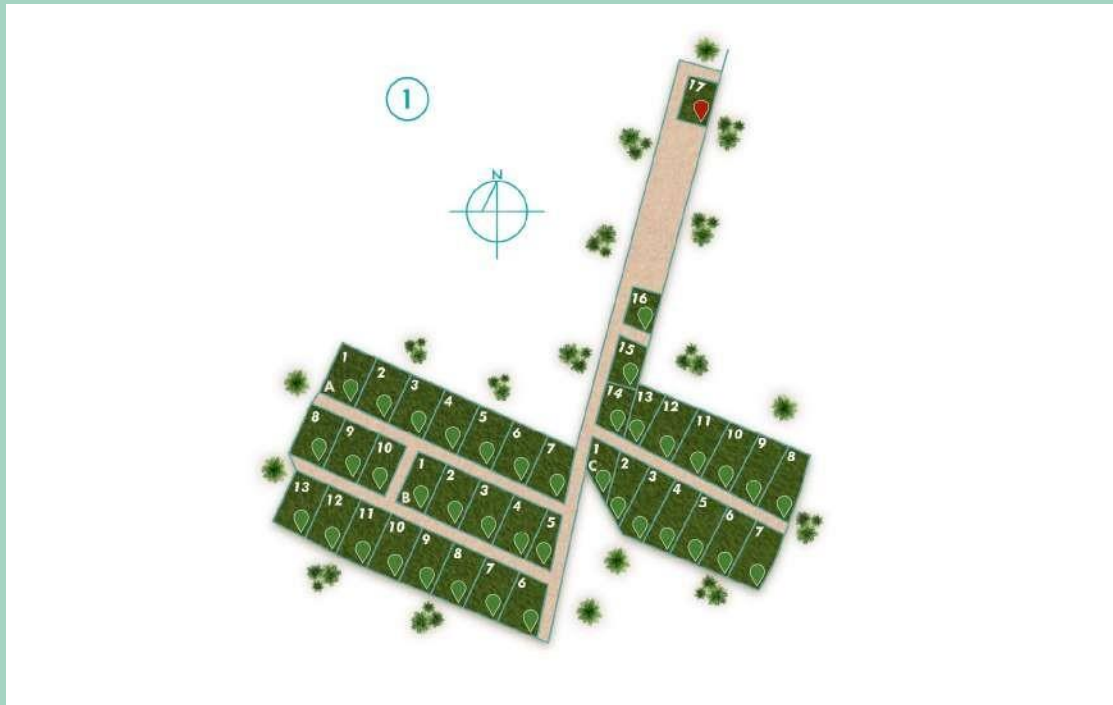

DISPONIBILIDAD

Vendidos

Disponibles

Más información

(Dar un click sobre “Más información” para abrir el enlace)