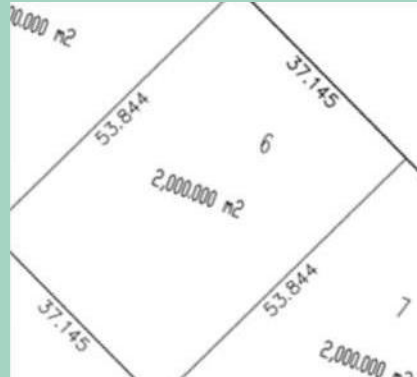

ALDEA Agua

Plano general

Ubicación Agua (Dar un click sobre Ubicación para abrir el enlace)

Estamos en Francisco Uh May, Tulum.
Km 21 Carretera Tulum - Coba.

Inventario.

6 Macrolotes

Frente: 37.145
Fondo: 53.844
M2 Totales por lote: 2,000
Condición Legal: Escritura-
ción Inmediata
Condición de Entrega:
Calle Blanca

1 Macrolote

Frente: 27.487
Fondo: 54.765
M2 Totales por lote:
1,177.075
Condición Legal: Escritura-
ción Inmediata
Condición de Entrega: Ca-
lle Blanca
Ubicación: Esquina.

5 Macrolotes

5 Macro Lotes
Frente: 36.520
Fondo: 54.765 M2 Totales
por lote: 2,000
Condición Legal: Escritura-
ción Inmediata
Condición de Entrega:
Calle Blanca

1 Macrolote

Frente:33.427 Fondo:
54.797
M2 Totales por
lote:1,627.744
Condición Legal: Escritura-
ción Inmediata
Condición de Entrega: Ca-
lle Blanca

1 Macrolote

Frente: 30.731
Fondo: 54.797
M2 Totales por lote:
1,257.443
Condición Legal: Escritura-
ción Inmediata
Condición de Entrega: Calle
Blanca
Ubicación: Esquina.

1 Macrolote

Frente: 37.521 Fondo:
30.407
M2 Totales por lote:
1,200
Condición Legal: Escri-
turación
Inmediata
Condición de Entrega:
Calle Blanca
Ubicación: Esquina.

Datos generales:

Aldea Agua de Aldeas Vida son 10 hectáreas