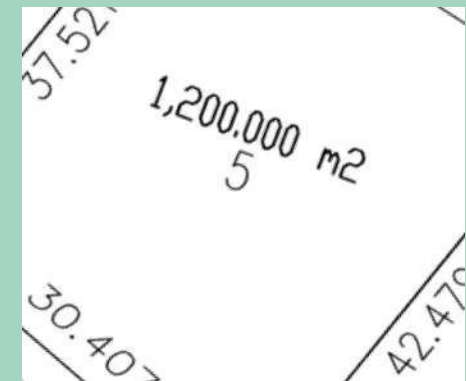

1 Macrolote

Frente: 17.687 Fondo:
55.963
M2 Totales por lote:
1,300.319
Condición Legal: Escri-
turación
Inmediata
Condición de Entrega:
Calle Blanca

2 Macrolotes

Frente: 30.731 / 30.407
Fondo: 42.605 / 48.415
M2 Totales por lote:
1,378.055
Condición Legal: Escritura-
ción Inmediata
Condición de Entrega: Calle
Blanca
Ubicación: Esquina.

1 Macrolote

Frente: 37.521 Fondo:
30.407
M2 Totales por lote:
1,200
Condición Legal: Escri-
turación
Inmediata
Condición de Entrega:
Calle Blanca
Ubicación: Esquina.

Datos generales:

Aldea Agua de Aldeas Vida son 10 hectáreas