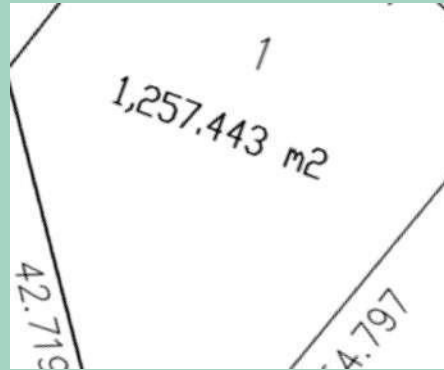

ALDEA Agua

Plano general

Ubicación Agua (Dar un click sobre Ubicación para abrir el enlace)

Estamos en Francisco Uh May, Tulum.
Km 21 Carretera Tulum - Coba.

Inventario.

6 Macrolotes

Frente: 37.145
Fondo: 53.844
M2 Totales por lote: 2,000
Condición Legal: Escritura-
ción Inmediata
Condición de Entrega:
Calle Blanca

1 Macrolote

Frente: 27.487
Fondo: 54.765
M2 Totales por lote:
1,177.075
Condición Legal: Escritura-
ción Inmediata
Condición de Entrega: Ca-
lle Blanca
Ubicación: Esquina.

5 Macrolotes

5 Macro Lotes
Frente: 36.520
Fondo: 54.765 M2 Totales
por lote: 2,000
Condición Legal: Escritura-
ción Inmediata
Condición de Entrega:
Calle Blanca

1 Macrolote

Frente:33.427 Fondo:
54.797
M2 Totales por
lote:1,627.744
Condición Legal: Escritura-
ción Inmediata
Condición de Entrega: Ca-
lle Blanca

1 Macrolote

Frente: 30.731
Fondo: 54.797
M2 Totales por lote:
1,257.443
Condición Legal: Escritura-
ción Inmediata
Condición de Entrega: Calle
Blanca
Ubicación: Esquina.

1 Macrolote

Frente: 37.521 Fondo:
30.407
M2 Totales por lote:
1,200
Condición Legal: Escri-
turación
Inmediata
Condición de Entrega:
Calle Blanca
Ubicación: Esquina.

Datos generales:

Aldea Agua de Aldeas Vida son 10 hectáreas