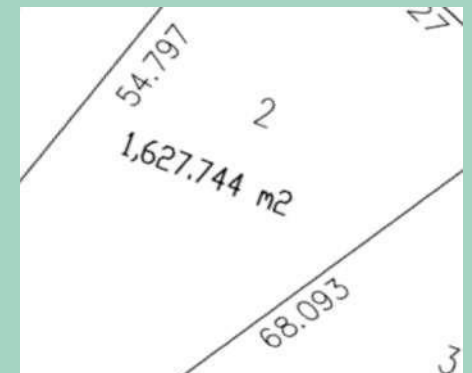

ALDEA Agua

Plano general

Ubicación Agua (Dar un click sobre Ubicación para abrir el enlace)

Estamos en Francisco Uh May, Tulum.
Km 21 Carretera Tulum - Coba.

Inventario.

6 Macrolotes

Frente: 37.145
Fondo: 53.844
M2 Totales por lote: 2,000
Condición Legal: Escritura-
ción Inmediata
Condición de Entrega:
Calle Blanca

1 Macrolote

Frente: 27.487
Fondo: 54.765
M2 Totales por lote:
1,177.075
Condición Legal: Escritura-
ción Inmediata
Condición de Entrega: Ca-
lle Blanca
Ubicación: Esquina.

5 Macrolotes

5 Macro Lotes
Frente: 36.520
Fondo: 54.765 M2 Totales
por lote: 2,000
Condición Legal: Escritura-
ción Inmediata
Condición de Entrega:
Calle Blanca

1 Macrolote

Frente:33.427 Fondo:
54.797
M2 Totales por
lote:1,627.744
Condición Legal: Escritura-
ción Inmediata
Condición de Entrega: Ca-
lle Blanca

1 Macrolote

Frente: 30.731
Fondo: 54.797
M2 Totales por lote:
1,257.443
Condición Legal: Escritura-
ción Inmediata
Condición de Entrega: Calle
Blanca
Ubicación: Esquina.

1 Macrolote

Frente: 37.521 Fondo:
30.407
M2 Totales por lote:
1,200
Condición Legal: Escri-
turación
Inmediata
Condición de Entrega:
Calle Blanca
Ubicación: Esquina.

Datos generales:

Aldea Agua de Aldeas Vida son 10 hectáreas